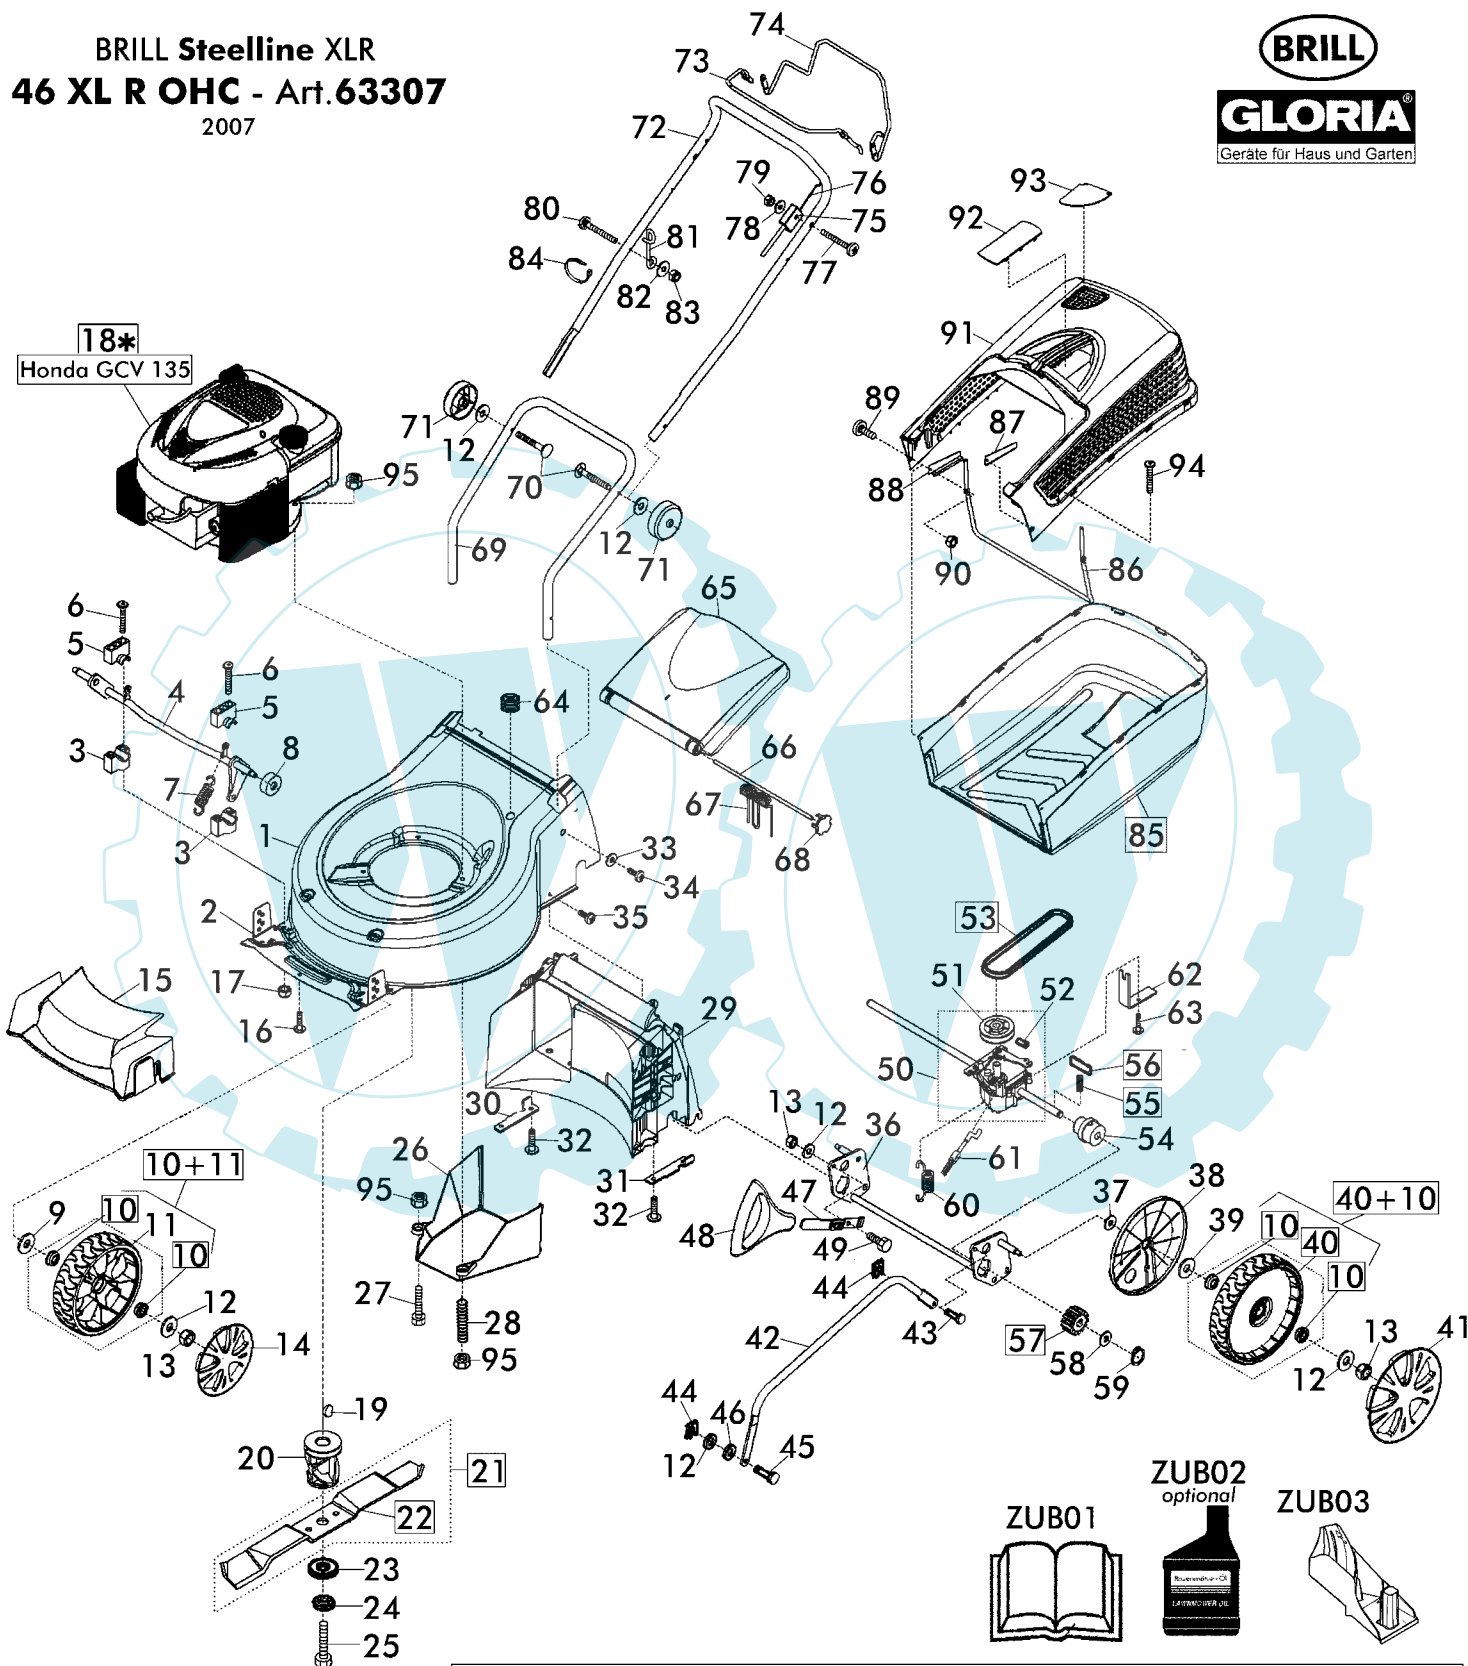

1/3 BENZIN - SICHELMÄHER mit RADANTRIEB
 2007 PETROL LAWN MOWER with SELF-DRIVE
 Rev070602 Tondeuses à gazon avec ROUES MOTRICES ARRIÈRES

BRILL Steelline XLR
BRILL 46 XL R OHC
 Art.Nr. 63307

BRILL Steelline XLR
46 XL R OHC - Art.63307
 2007